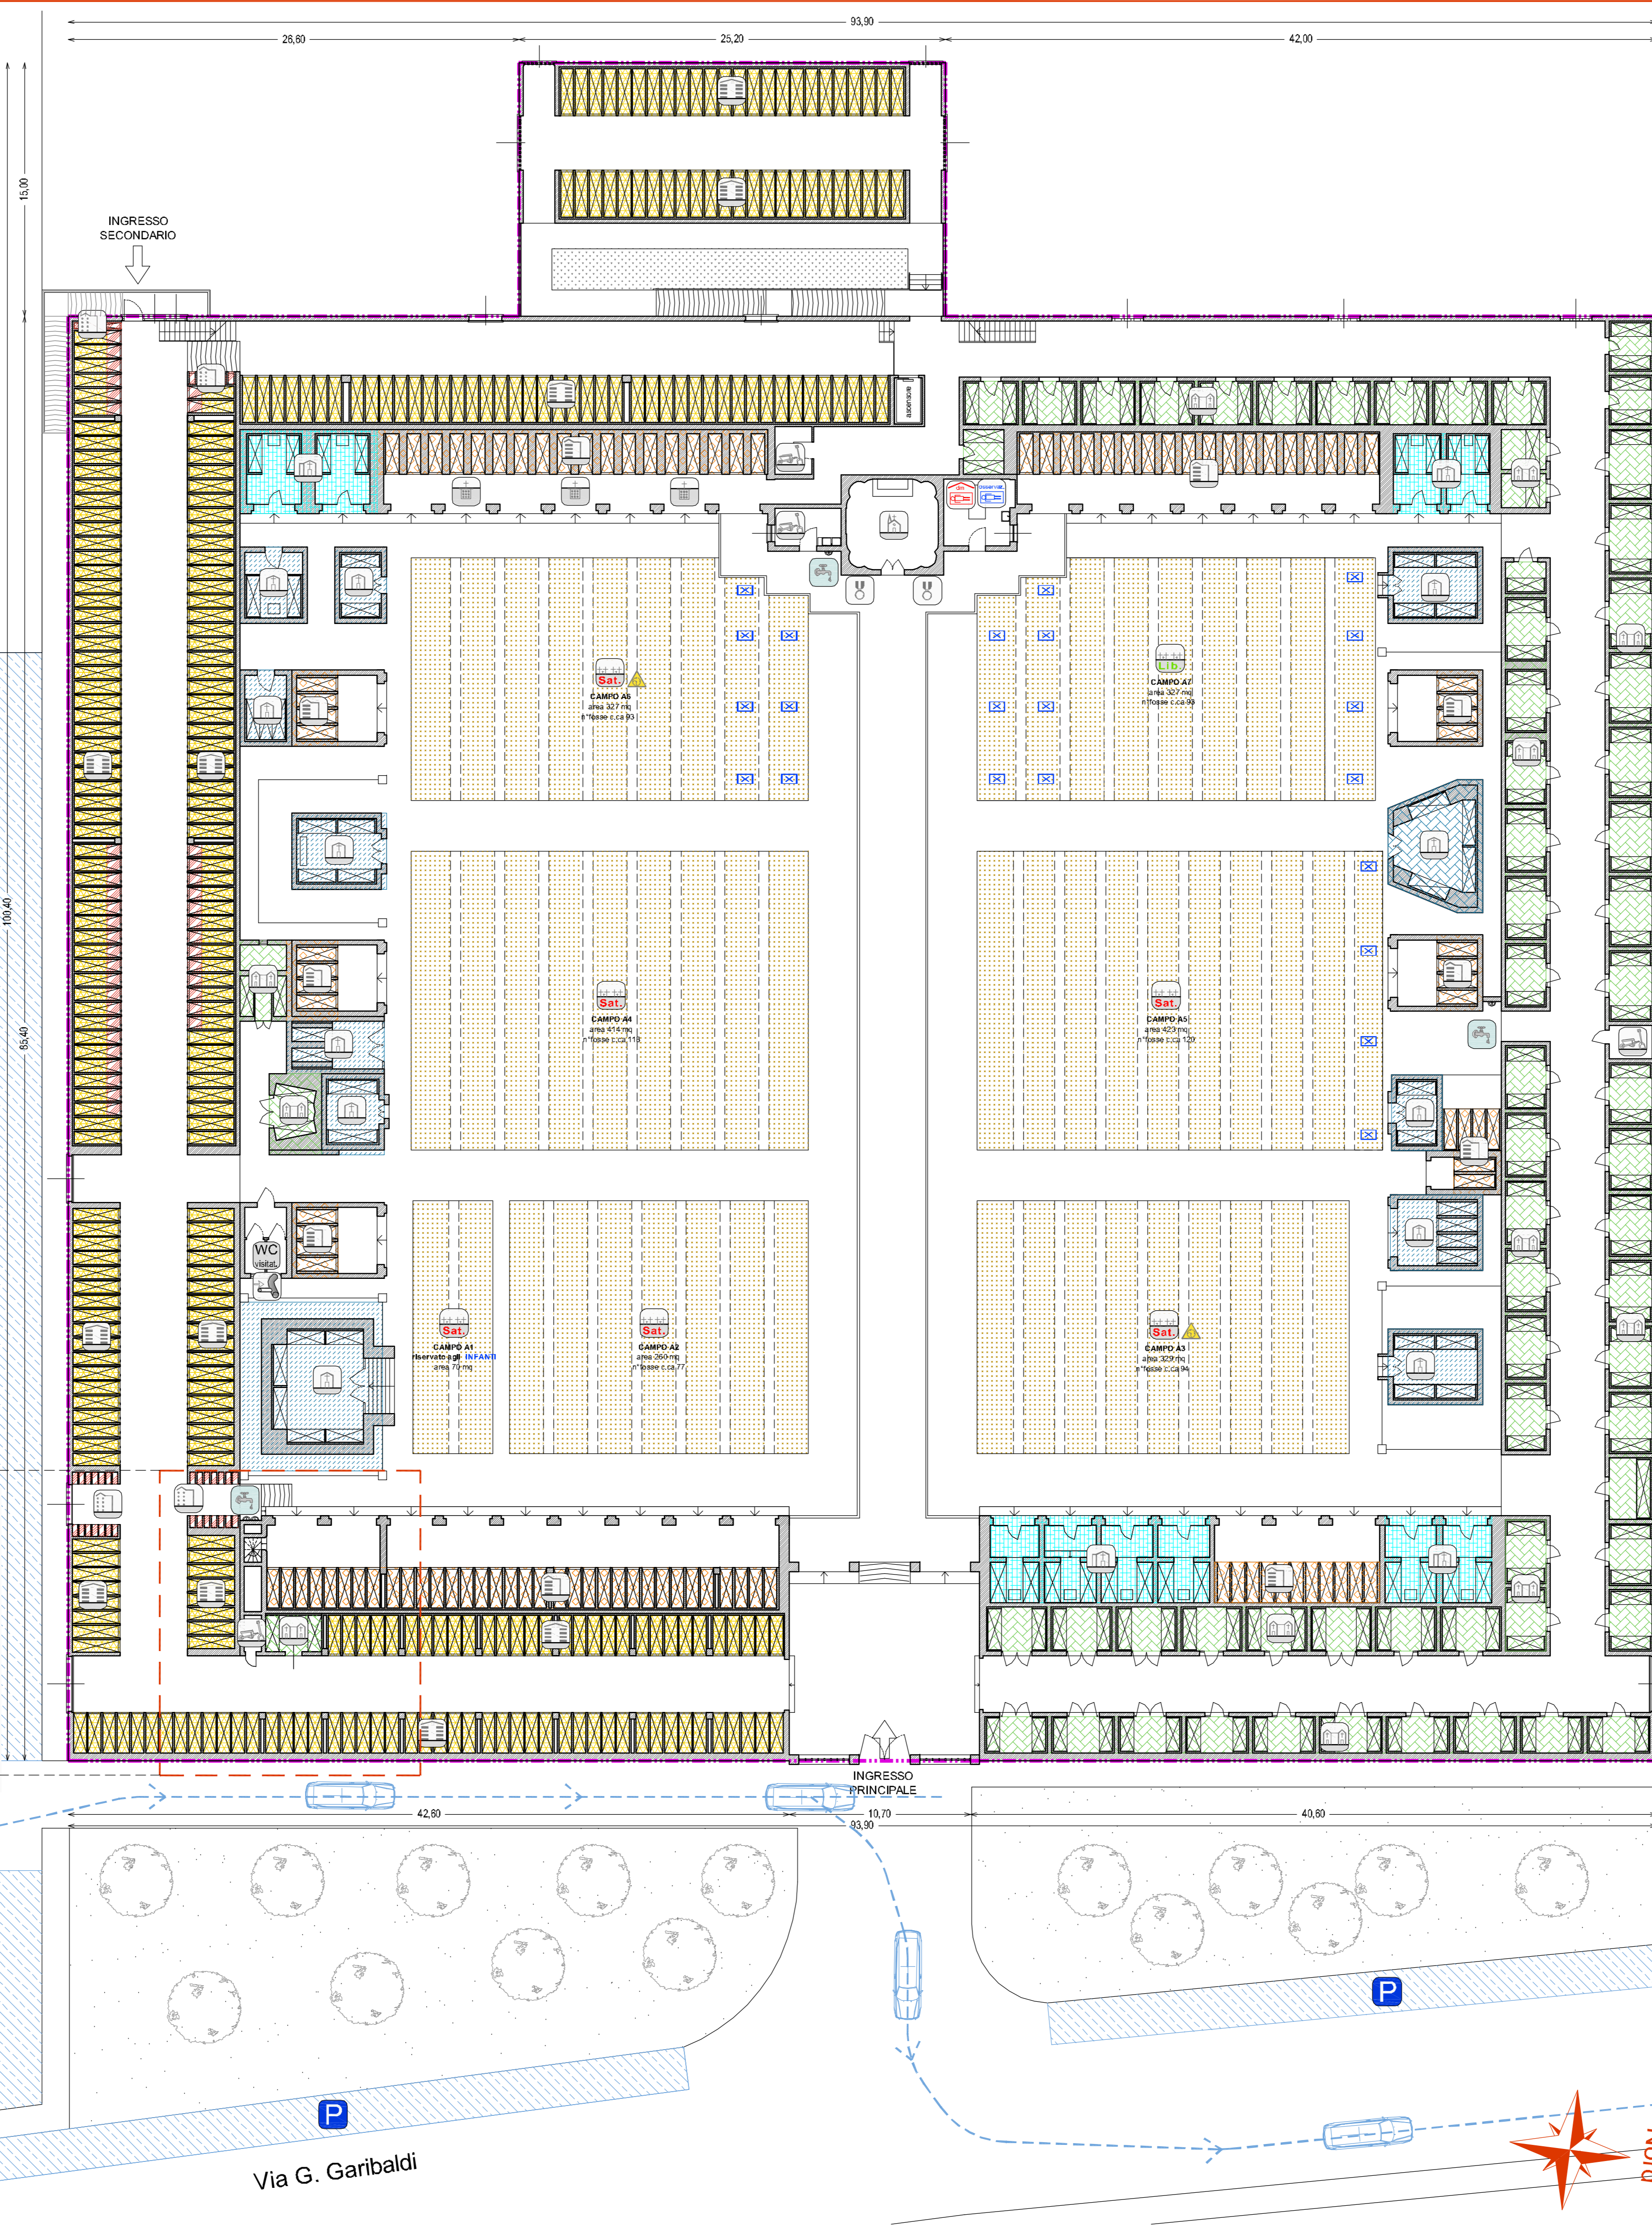

Foto aerea - scala 1:2.000

Planimetria - scala 1:1000

Legenda

Legend table detailing symbols for perimeter, zones, and various facility types. Includes categories like 'PERIMETRO RECINZIONE CIMITERIALE', 'ZONE OMOGENEE', and symbols for 'CAMPIONI', 'LOCULI', 'TOMBHE', etc.

Pianta del livello superiore - sc.1:200

Pianta del piano terra - sc.1:200

Pianta del livello superiore - sc.1:200

DOTAZIONI ATTREZZATURE E SERVIZI - CIMITERO DEL CAPOLUOGO

Table listing equipment and services for the cemetery. Columns include 'TIPO DI ATTREZZATURA', 'PRESENTE', 'DA ADEGUIARE O RISTRUTTURARE', and 'MANCANTE'. Rows list items like reception, mortuary, sanitary services, and water supply.

Project information block including: 'PROGETTISTI DEL PIANO', 'PIANO CIMITERIALE', 'Redazione del Piano Cimiteriale', and 'RILEVAZIONI E ANALISI'. Includes dates, scale (1:200), and a north arrow.