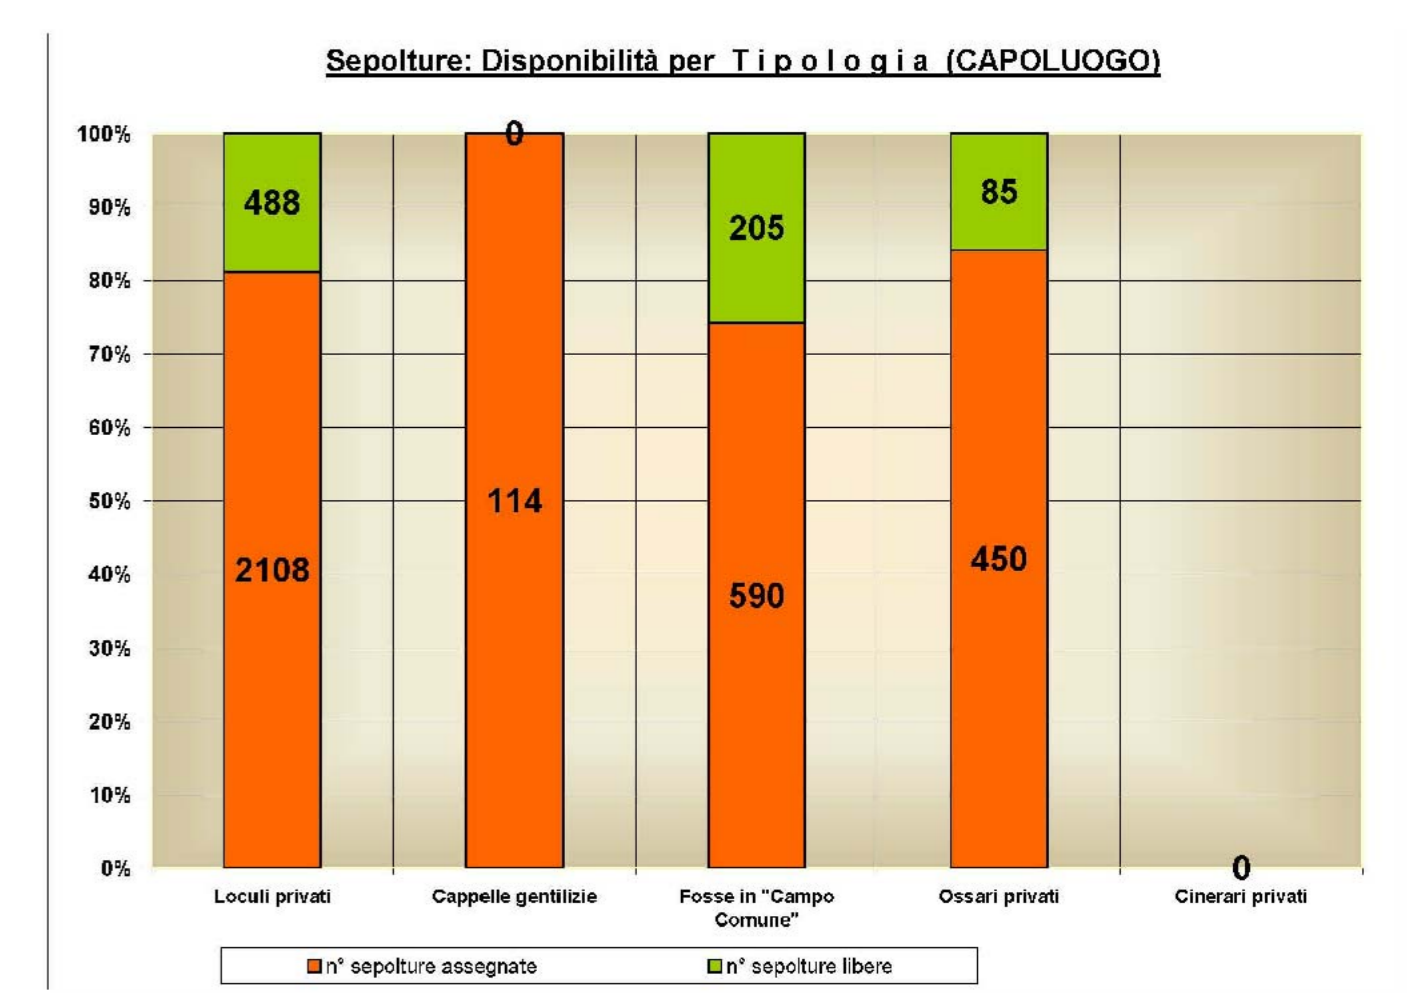

Foto aerea - scala 1:2.000

Planimetria - scala 1:1000

Legenda

Legend table detailing symbols for perimeter, zones, and various facility types. Includes categories like 'PERIMETRO RECINZIONE CIMITERIALE', 'ZONE OMOGENEE', and symbols for 'CAMPIONI', 'LOCULI', 'TOMBHE', etc.

Pianta del livello superiore - sc.1:200

Pianta del piano terra - sc.1:200

Pianta del livello superiore - sc.1:200

DOTAZIONI ATTREZZATURE E SERVIZI - CIMITERO DEL CAPOLUOGO

Table listing equipment and services for the cemetery. Columns include 'TIPO DI ATTREZZATURA', 'PRESENTE', 'DA ADEGUIARE O RISTRUTTURARE', and 'MANCANTE'. Rows list items like reception, mortuary, sanitary services, and water supply.

Project information block including: 'PROGETTISTI DEL PIANO', 'PIANO CIMITERIALE', 'Redazione del Piano Cimiteriale', and 'RILEVAZIONI E ANALISI'. Includes dates, scale (1:200), and a north arrow.