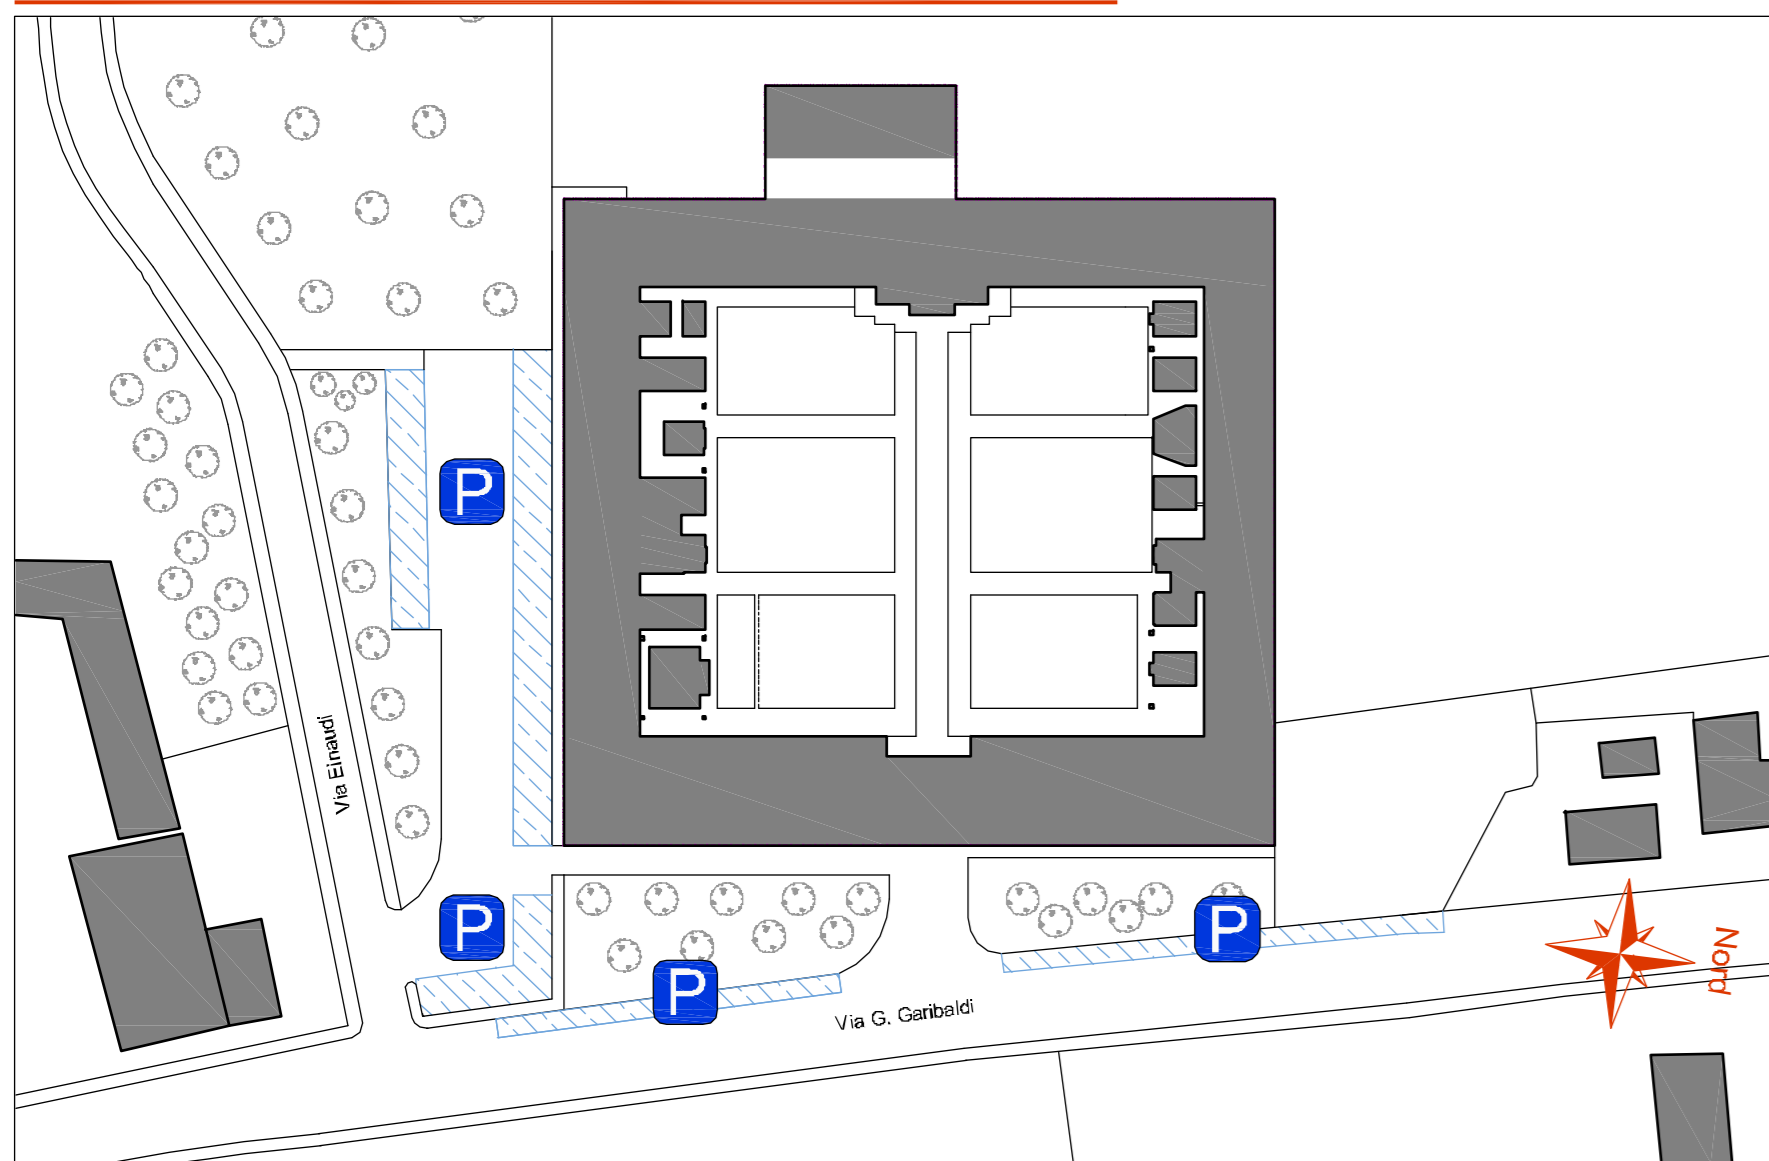

Foto aerea - scala 1:2.000

Planimetria - scala 1:1000

Legenda

Legend table detailing symbols for perimeter, zones, and various facility types. Includes categories like 'PERIMETRO RECINZIONE CIMITERIALE', 'ZONE OMOGENEE', and symbols for 'CAMPIONI', 'LOCULI', 'TOMBHE', etc.

Pianta del livello superiore - sc.1:200

Pianta del piano terra - sc.1:200

Pianta del livello superiore - sc.1:200

DOTAZIONI ATTREZZATURE E SERVIZI - CIMITERO DEL CAPOLUOGO

Table listing equipment and services for the cemetery. Columns include 'TIPO DI ATTREZZATURA', 'PRESENTE', 'DA ADEGUIARE O RISTRUTTURARE', and 'MANCANTE'. Rows list items like reception, mortuary, sanitary services, and water supply.

Project information block including: 'PROGETTISTI DEL PIANO', 'PIANO CIMITERIALE', 'Redazione del Piano Cimiteriale', and 'RILEVAZIONI E ANALISI'. Includes dates, scale (1:200), and a north arrow.